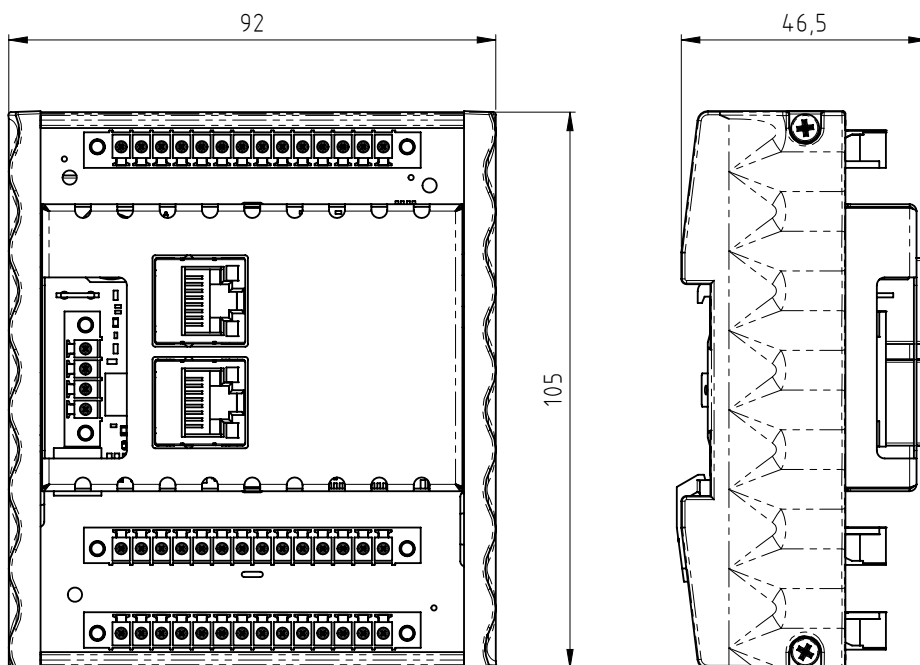

B-FORTIS **CC-I/O**

INFORMATION **ABMESSUNGEN**

S.1/1

Maßblatt B-Fortis CC-DIO 16/16

Maßblatt B-Fortis CC-AIO 12/6

Sie erreichen uns unter:

T: +49.7121.894-0 | E: controls@berghof.com

Berghof Automation GmbH | Arbachtalstraße 26 | 72800 Eningen u.A.