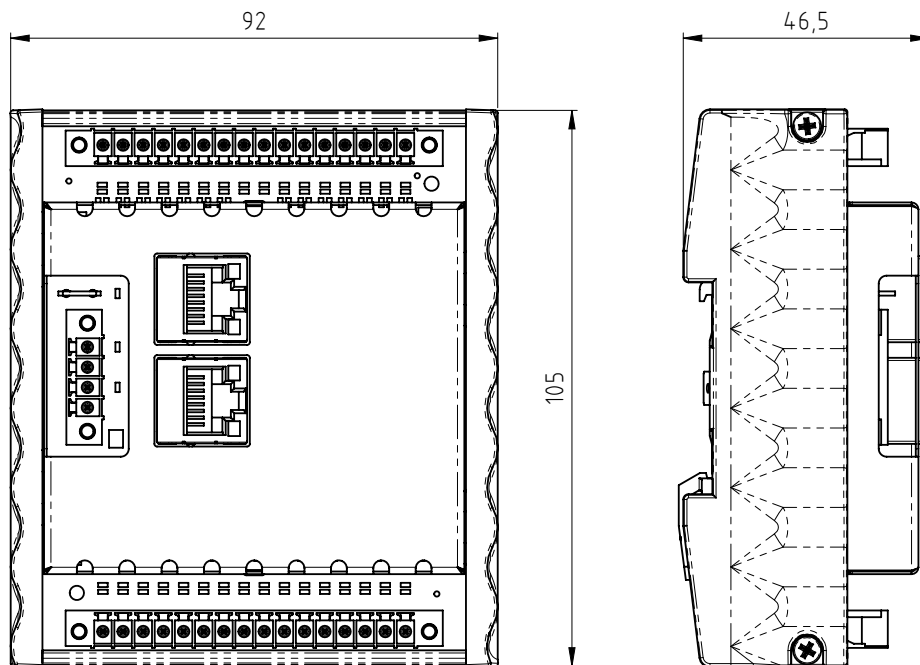

B-FORTIS **CC-I/O**

INFORMATION **ABMESSUNGEN**

S.1/1

Maßblatt B-Fortis CC-DIO 16/16

Maßblatt B-Fortis CC-AIO 12/6

Sie erreichen uns unter:

T: +49.7121.894-0 | E: controls@berghof.com

Berghof Automation GmbH | Arbachtalstraße 26 | 72800 Eningen u.A.