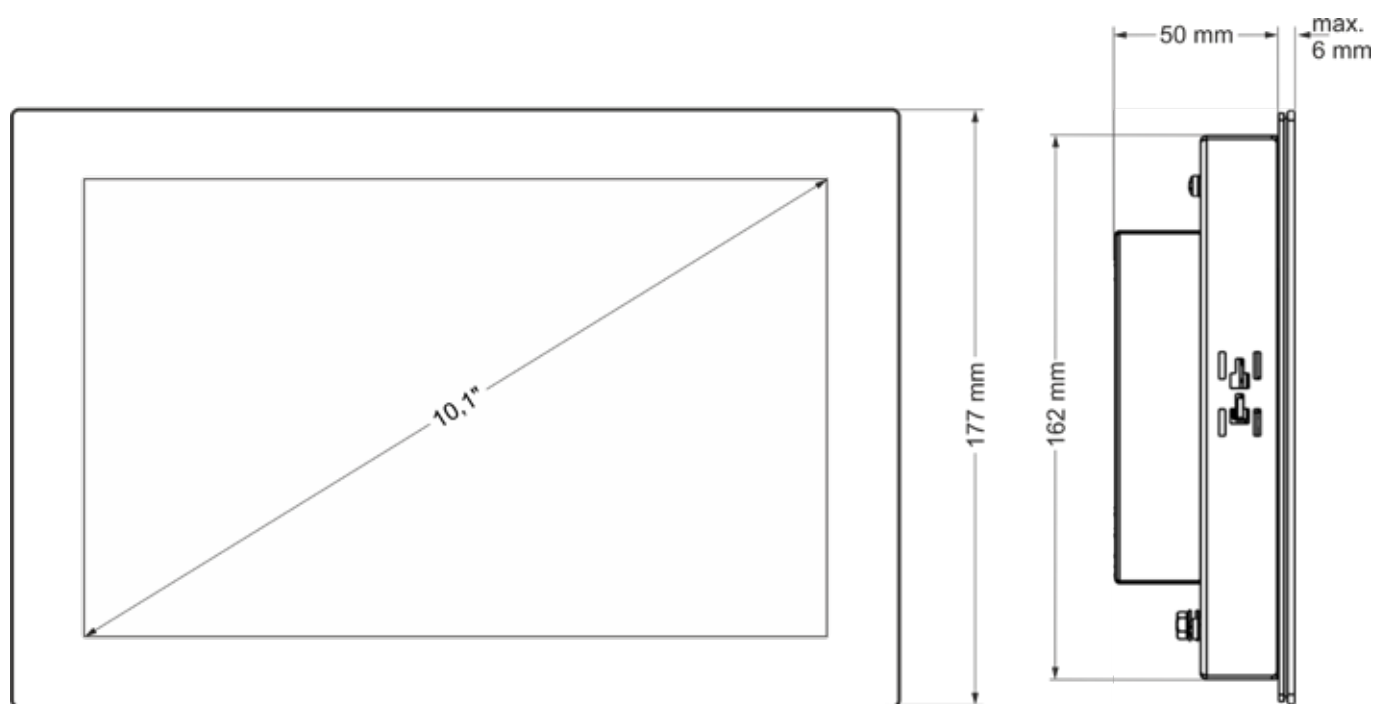

B-PRIMIS DC-PRIME 10

INFORMATION ABMESSUNGEN

S.1/1

Maßblatt B-Primis DC-Prime 10

Sie erreichen uns unter:

T: +49.7121.894-0 | E: controls@berghof.com

Berghof Automation GmbH | Arbachtalstraße 26 | 72800 Eningen u.A.