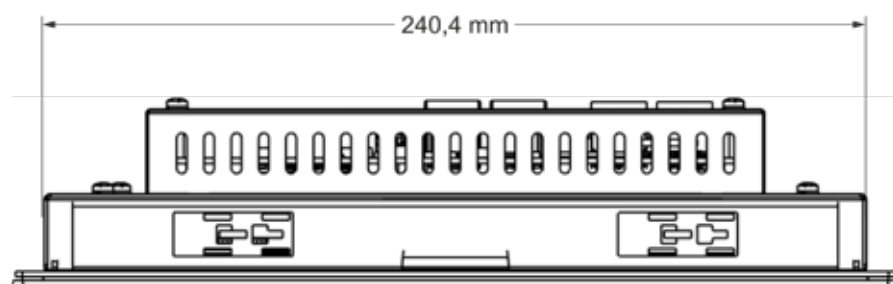

B-PRIMIS DC-PRIME 10

INFORMATION ABMESSUNGEN

S.1/1

Maßblatt B-Primis DC-Prime 10

Sie erreichen uns unter:

T: +49.7121.894-0 | E: controls@berghof.com

Berghof Automation GmbH | Arbachtalstraße 26 | 72800 Eningen u.A.