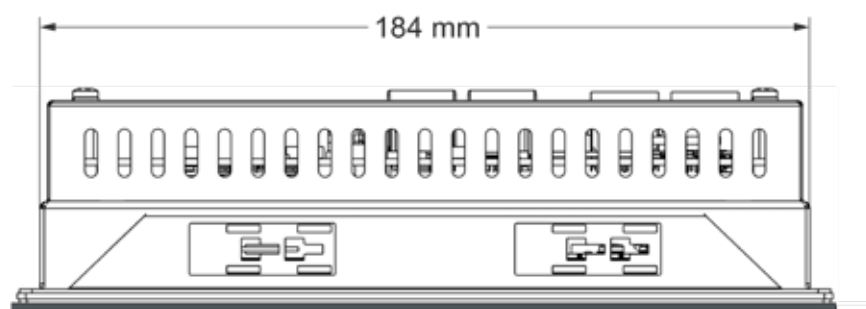

B-PRIMIS **DC-PRIME 7**

INFORMATION **ABMESSUNGEN**

S.1/1

Maßblatt B-Primis DC-Prime 7

Sie erreichen uns unter:

T: +49.7121.894-0 | E: controls@berghof.com

Berghof Automation GmbH | Arbachtalstraße 26 | 72800 Eningen u.A.