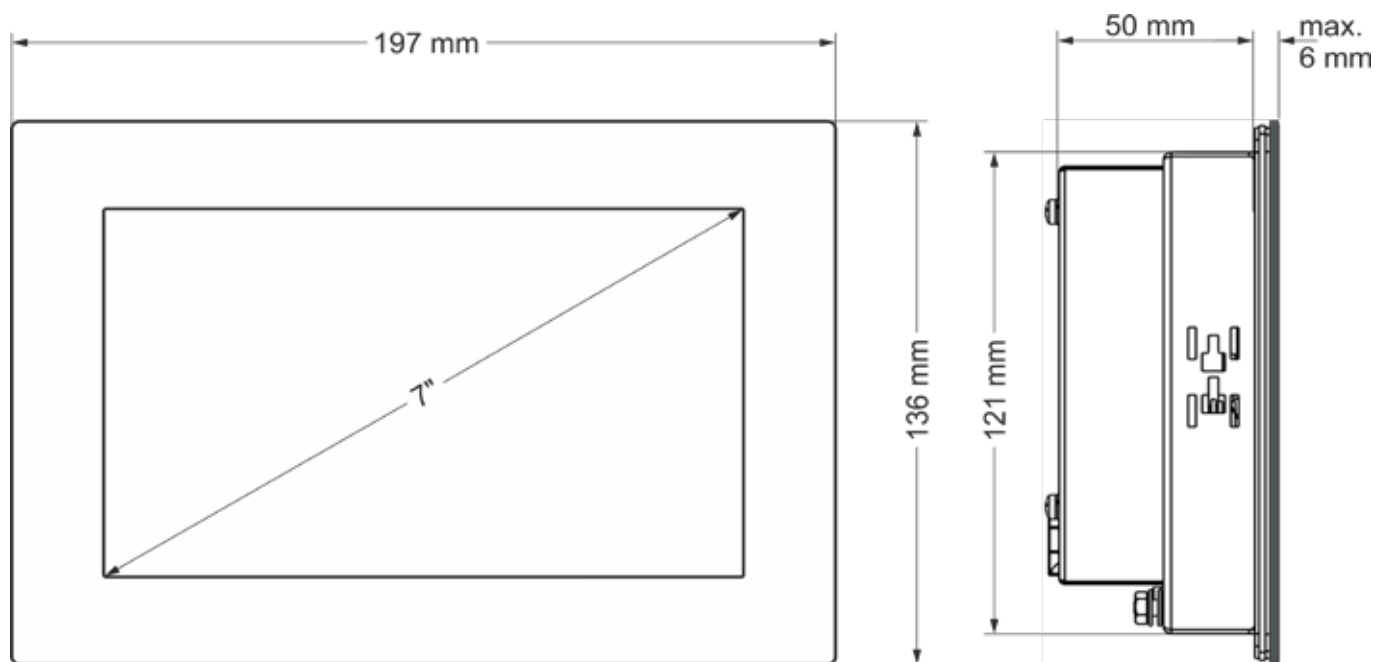

B-PRIMIS **DC-PRIME 7**

INFORMATION **ABMESSUNGEN**

S.1/1

Maßblatt B-Primis DC-Prime 7

Sie erreichen uns unter:

T: +49.7121.894-0 | E: controls@berghof.com

Berghof Automation GmbH | Arbachtalstraße 26 | 72800 Eningen u.A.