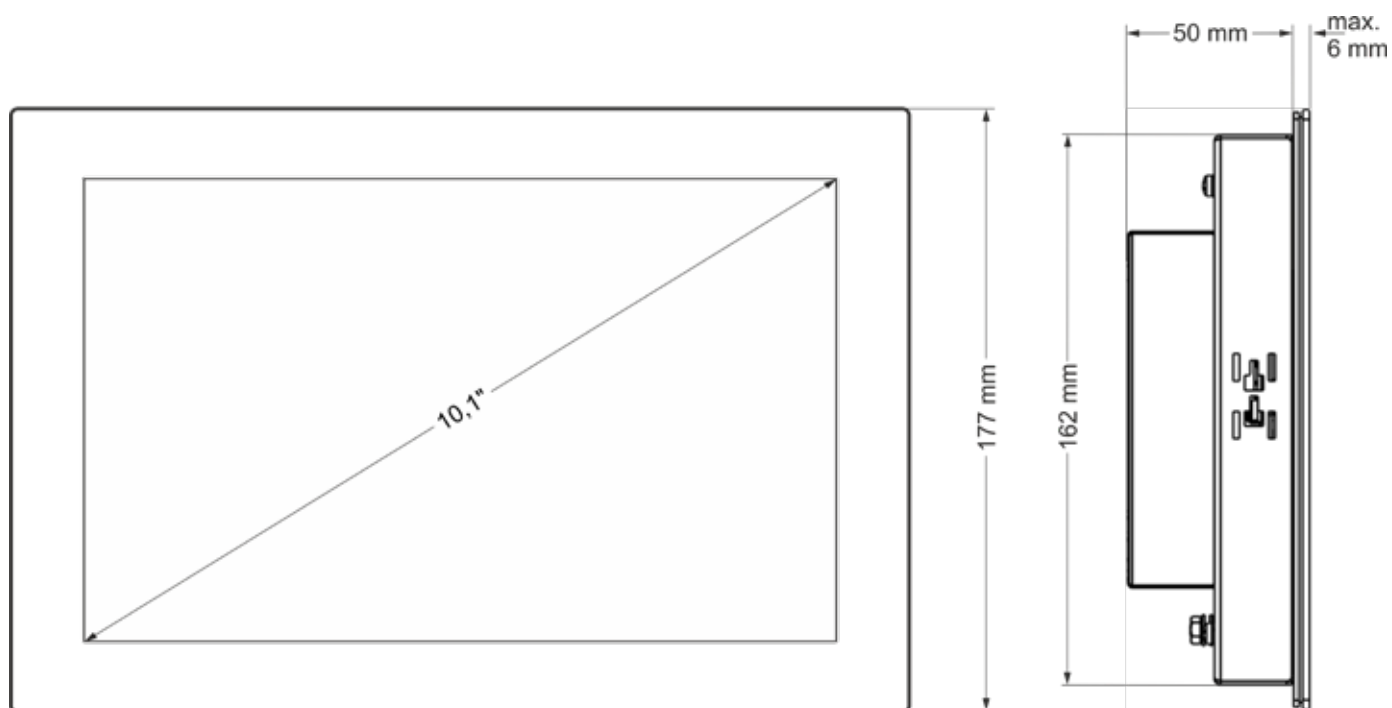

## INFORMATION ABMESSUNGEN

S.1/1

Maßblatt B-Primis ET-Prime 10

Sie erreichen uns unter:

T: +49.7121.894-0 | E: [controls@berghof.com](mailto:controls@berghof.com)

Berghof Automation GmbH | Arbachtalstraße 26 | 72800 Eningen u.A.