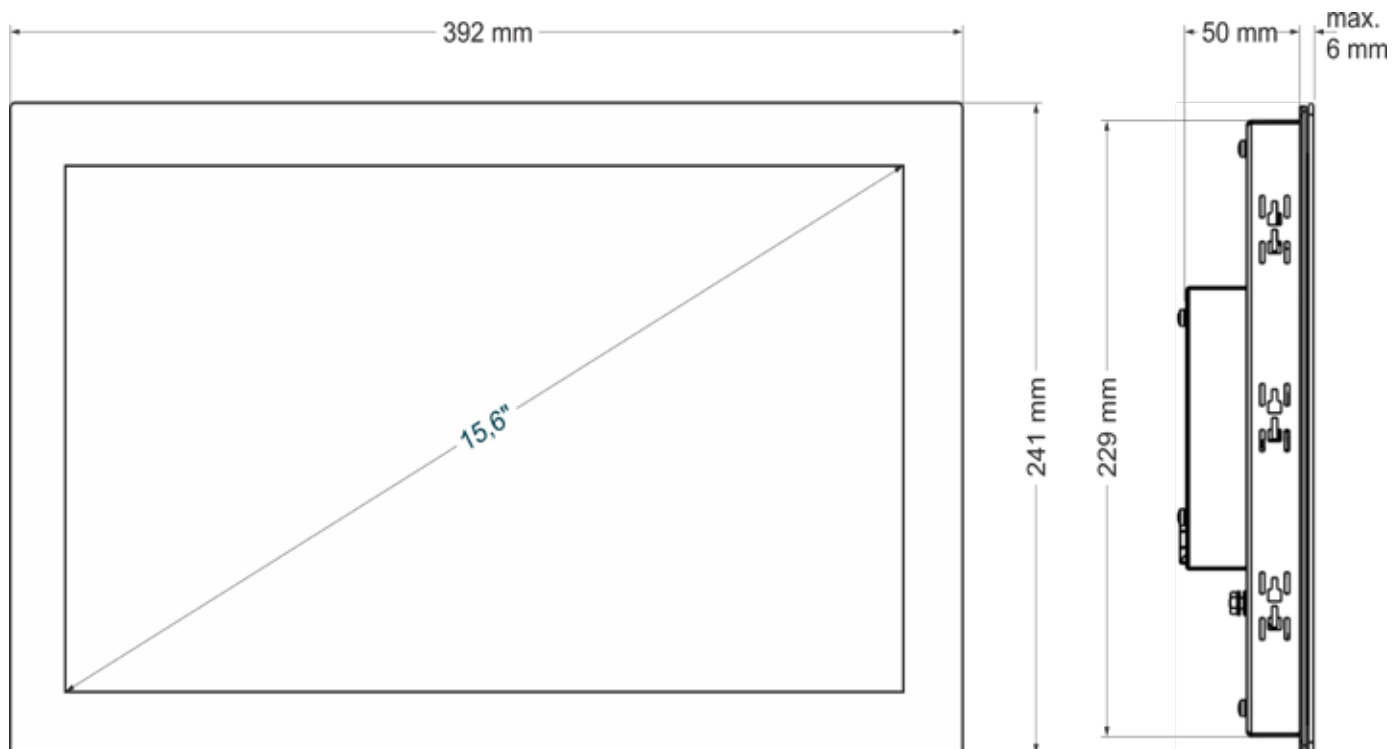

B-PRIMIS **ET-PRIME 15**

INFORMATION **ABMESSUNGEN**

S.1/1

Maßblatt B-Primis ET-Prime 15

Sie erreichen uns unter:

T: +49.7121.894-0 | E: controls@berghof.com

Berghof Automation GmbH | Arbachtalstraße 26 | 72800 Eningen u.A.