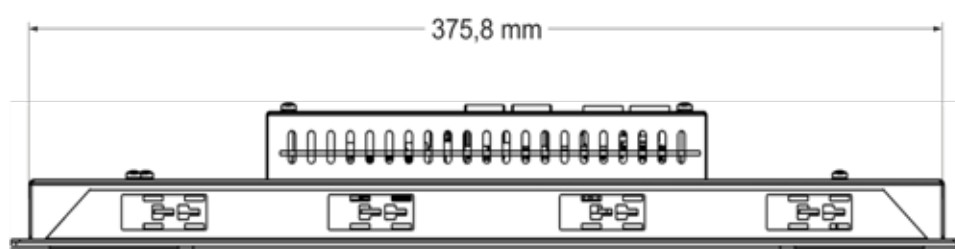

B-PRIMIS **ET-PRIME 15**

INFORMATION **ABMESSUNGEN**

S.1/1

Maßblatt B-Primis ET-Prime 15

Sie erreichen uns unter:

T: +49.7121.894-0 | E: controls@berghof.com

Berghof Automation GmbH | Arbachtalstraße 26 | 72800 Eningen u.A.