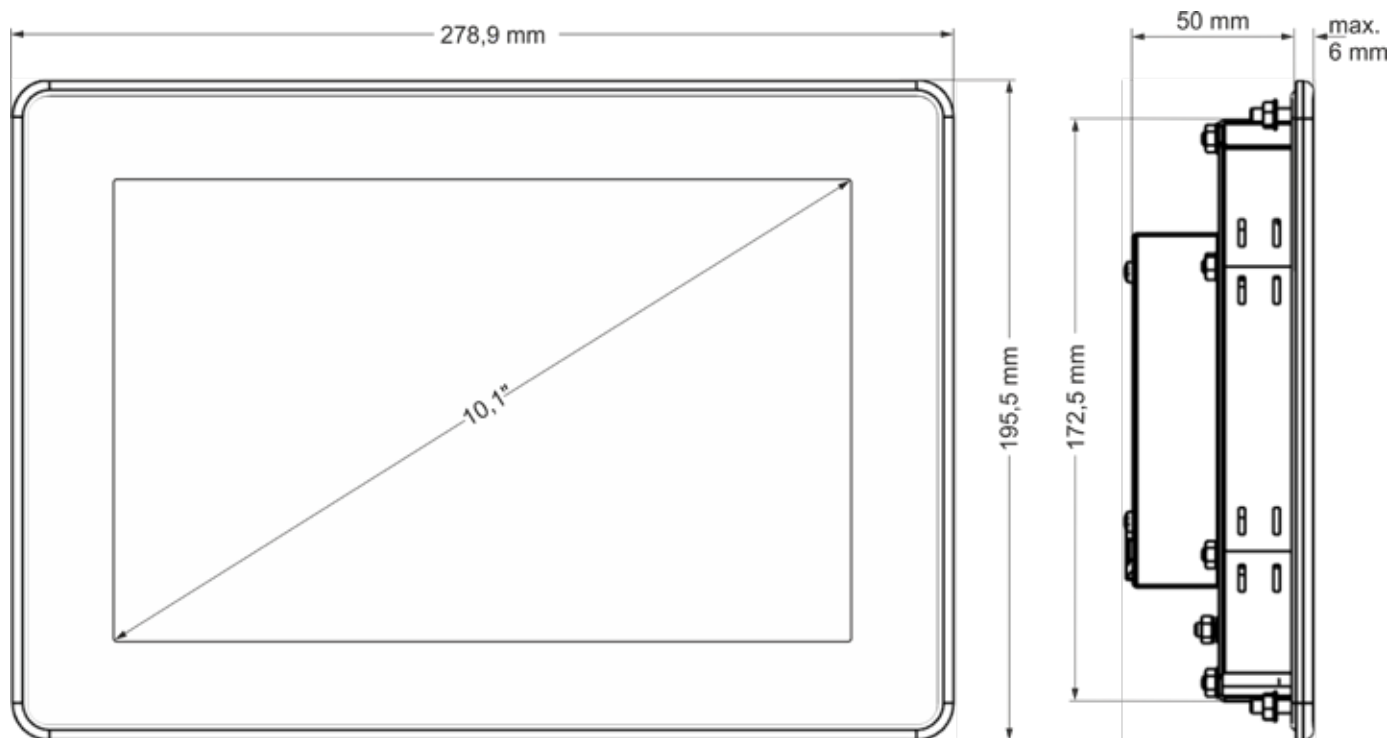

B-PRIMIS ET-PRO 10

INFORMATION TECHNISCHE DATEN

S.1/1

Maßblatt B-Primis ET-Pro 10

Sie erreichen uns unter:

T: +49.7121.894-0 | E: controls@berghof.com

Berghof Automation GmbH | Arbachtalstraße 26 | 72800 Eningen u.A.